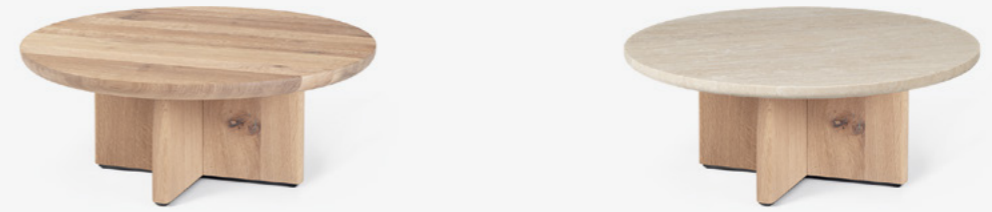

BC 20
T-Rox
Couchtisch /

Coffee table

Tischplatte / Table top

Rund in Holz / Round in wood

— 78 / 96 —

Quadratisch in Holz / Square in wood

— 78 / 96 —

X-Tischfüsse / X-table legs

X-Fuss in Holz / X-leg in wood

3 verschieden Höhen / 3 different heights

Rund in Stein / Round in stone

— 78 / 96 —

Quadratisch in Stein / Square in stone

— 78 / 96 —

X-Fuss in Stein / X-leg in stone

3 verschieden Höhen / 3 different heights

BC 20 T-Rox Couchtisch rund & quadratisch / Coffee table round & square

BC 20 Couchtisch rund & quadratisch / Coffee table round & square

Ausführungen Holz / Versions wood

1 Tischplatte in Holz rund oder quadratisch / Table top round & square