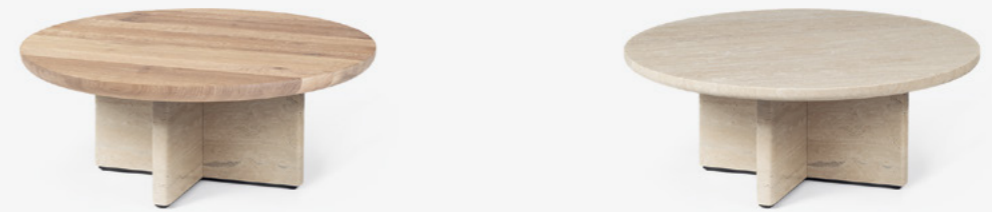

BC 20
T-Rox
Couchtisch /

Coffee table

Tischplatte / Table top

Rund in Holz / Round in wood

— 78 / 96 —

Quadratisch in Holz / Square in wood

— 78 / 96 —

X-Tischfüsse / X-table legs

X-Fuss in Holz / X-leg in wood

3 verschieden Höhen / 3 different heights

Rund in Stein / Round in stone

— 78 / 96 —

Quadratisch in Stein / Square in stone

— 78 / 96 —

X-Fuss in Stein / X-leg in stone

3 verschieden Höhen / 3 different heights

BC 20 T-Rox Couchtisch rund & quadratisch / Coffee table round & square

BC 20 Couchtisch rund & quadratisch / Coffee table round & square

Ausführungen Holz / Versions wood

1 Tischplatte in Holz rund oder quadratisch / Table top round & square