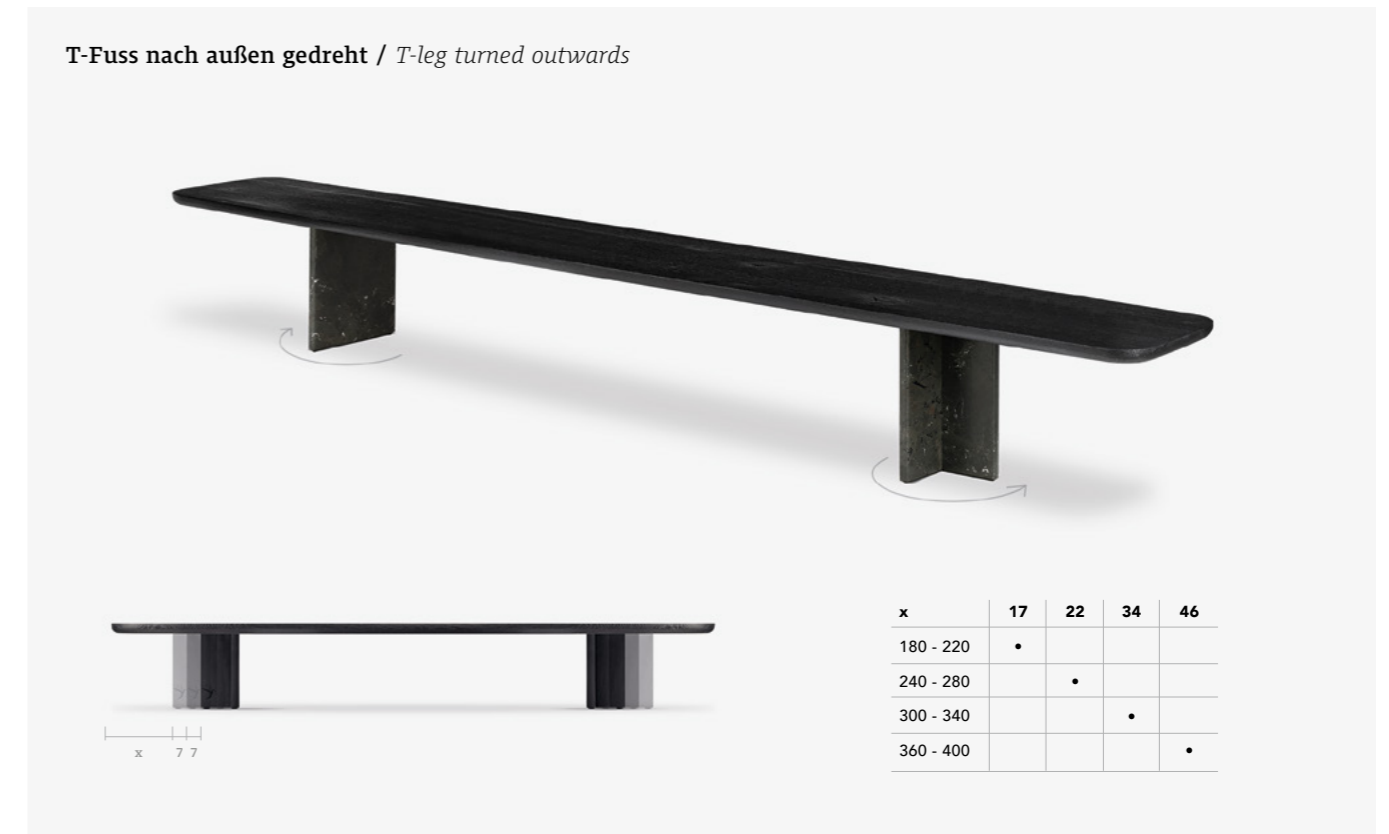

**BC 18
T-Rox Sitzbank**

**rechteckig
& oval /**

*Bench
rectangular & oval*

Tischplatte / Table top

Positionen T-FüÙe / T-leg positions

T-TischfüÙe / T-table legs

BC 18 T-Rox Sitzbank rechteckig & oval / Bench rectangular & oval

BC 18 Sitzbank rechteckig & oval / Bench rectangular & oval

Ausführungen Holz / Versions wood

1 Bankplatte rechteckig oder oval / Bench top rectangular or oval

Maße in cm (L x B x H) / Dimensions in cm (L x W x H)

Oberflächengruppe 1 / Surface group 1		180 x 50 x 45	240 x 50 x 45	300 x 50 x 45	360 x 50 x 45
	Eiche natur geölt				
	Eiche weiß pigmentiert geölt	200 x 50 x 45	260 x 50 x 45	320 x 50 x 45	380 x 50 x 45
	<i>Oiled natural oak</i>	220 x 50 x 45	280 x 50 x 45	340 x 50 x 45	400 x 50 x 45
	<i>White pigmented oak oiled</i>				

Oberflächengruppe 2 / Surface group 2		180 x 50 x 45	240 x 50 x 45	300 x 50 x 45	360 x 50 x 45
	Eiche geräuchert natur geölt				
	Eiche roheffekt, schlammfarbig, schwarz – gebeizt und lackiert; Eiche natur lackiert	200 x 50 x 45	260 x 50 x 45	320 x 50 x 45	380 x 50 x 45
	<i>Oiled natural smoked oak</i>	220 x 50 x 45	280 x 50 x 45	340 x 50 x 45	400 x 50 x 45
	<i>Stained and lacquered oak raw effect, mud-Colored and black; lacquered natural oak</i>				