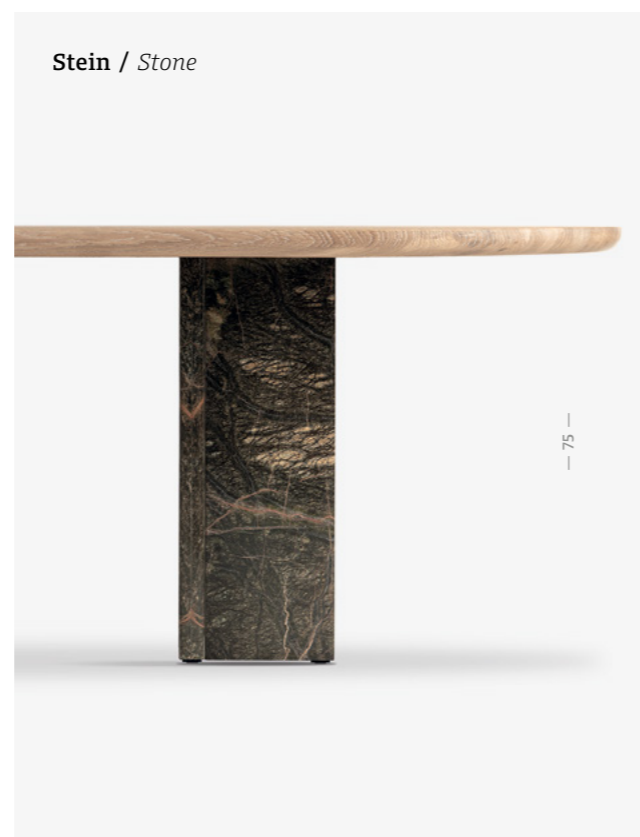

**BC 17  
T-Rox Tisch**

**rechteckig  
& oval /**

*Table  
rectangular & oval*

## Tischplatte / Table top

# BC 17 T-Rox Tisch rechteckig & oval / Table rectangular & oval

BC 17 Tisch rechteckig & oval / Table rectangular & oval  
Ausführungen Holz-Holz, Holz-Stein / Versions wood-wood, wood-stone