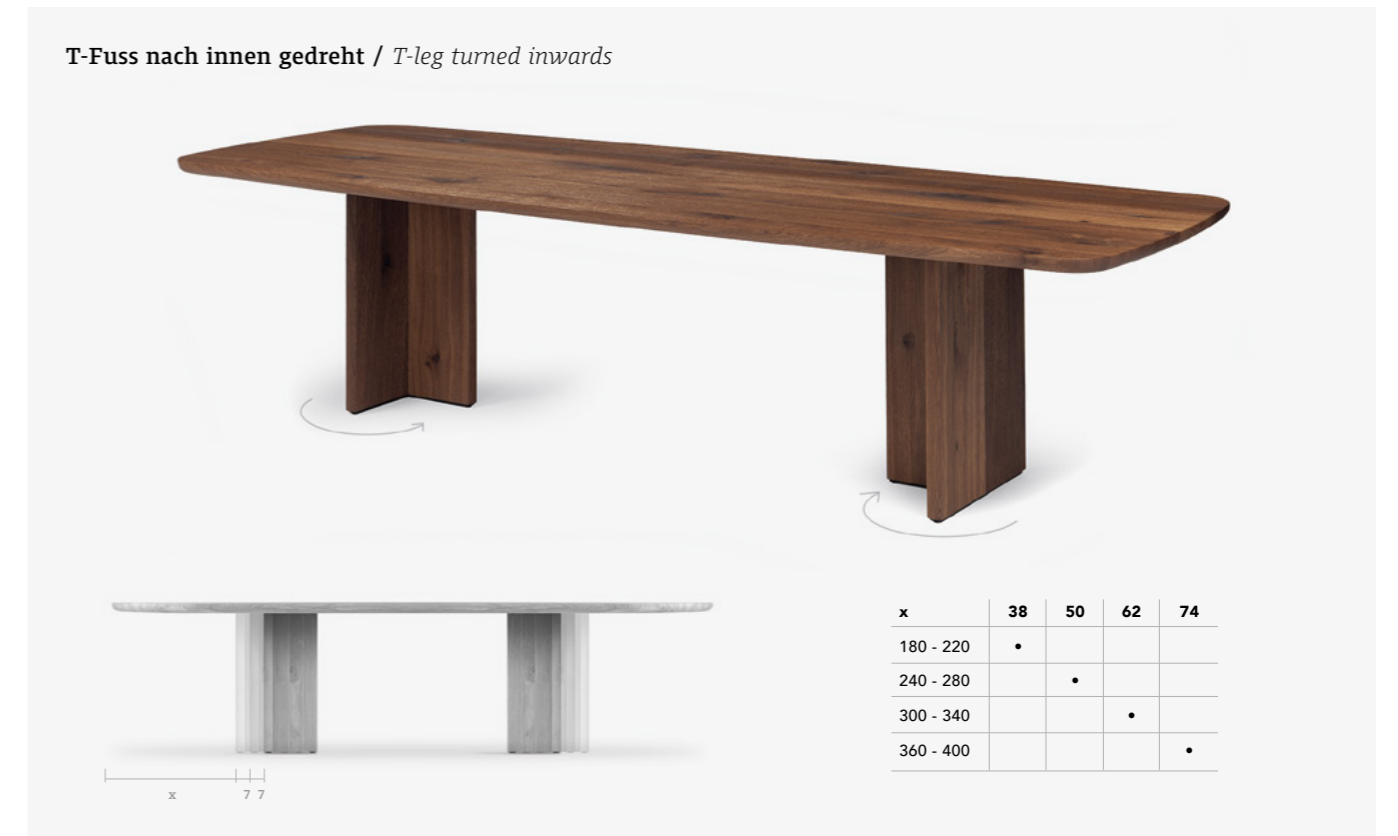

Positionen T-FüÙe / T-leg positions