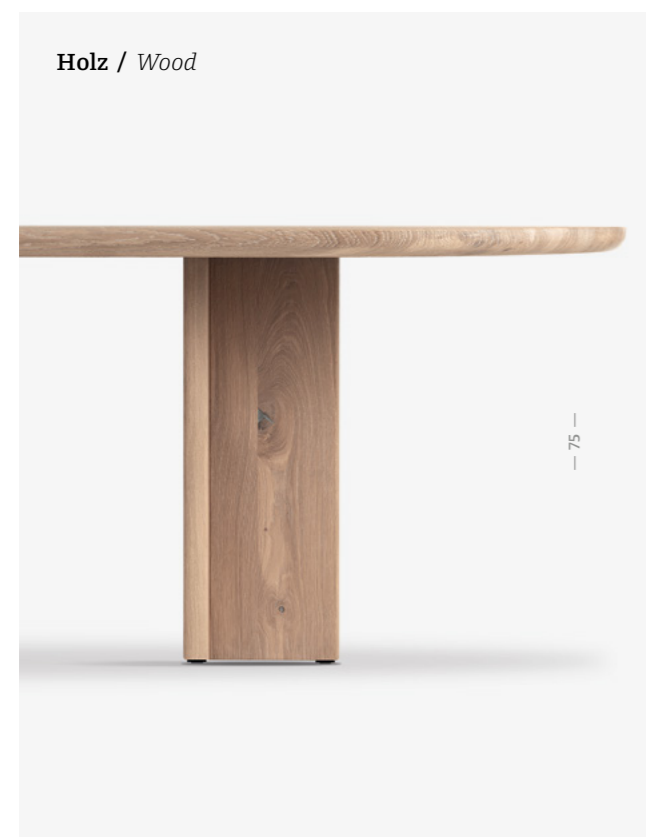

**BC 17  
T-Rox Tisch**

**rechteckig  
& oval /**

*Table  
rectangular & oval*

## Tischplatte / Table top

# BC 17 T-Rox Tisch rechteckig & oval / Table rectangular & oval

BC 17 Tisch rechteckig & oval / Table rectangular & oval  
Ausführungen Holz-Holz, Holz-Stein / Versions wood-wood, wood-stone