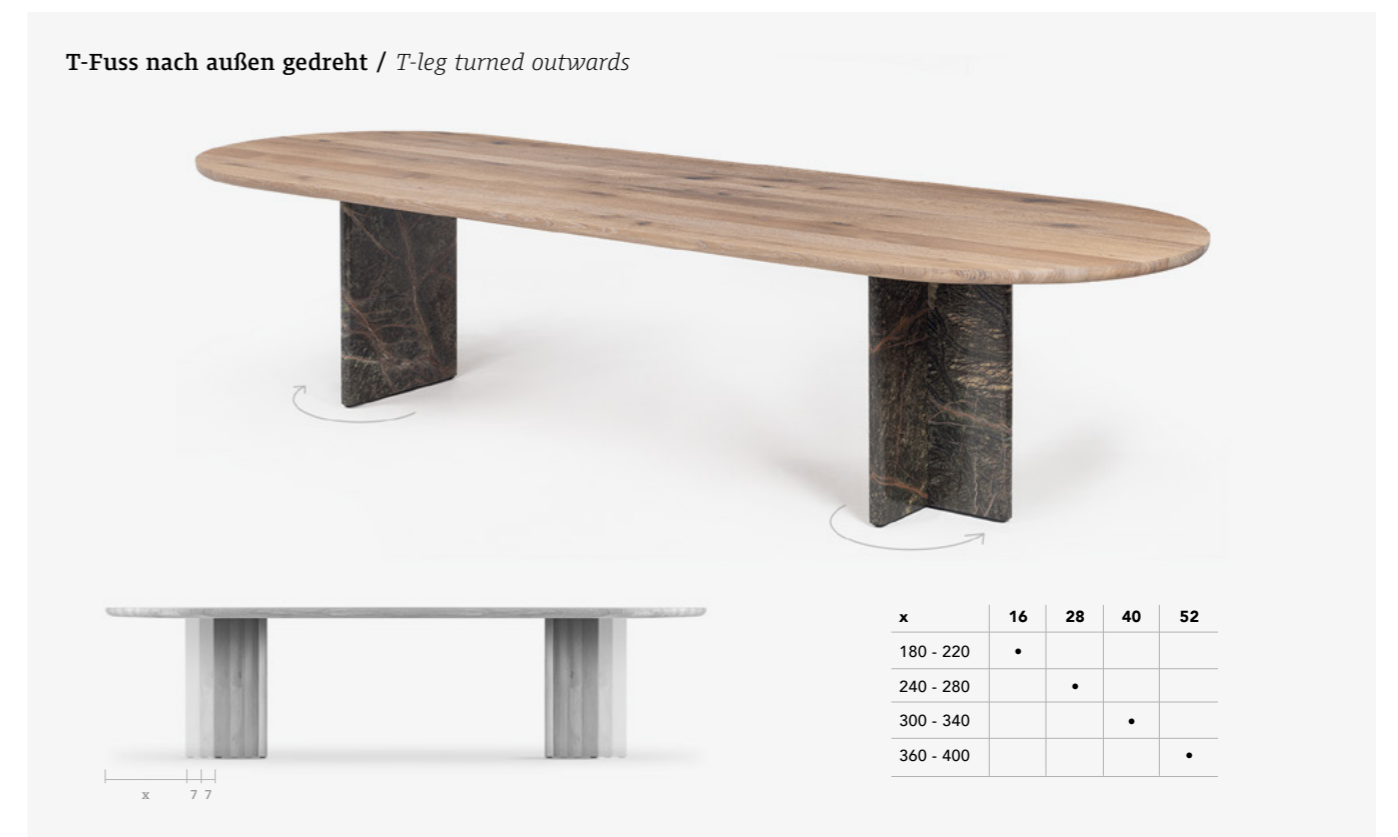

**BC 17  
T-Rox Tisch**

**rechteckig  
& oval /**

*Table  
rectangular & oval*

## Tischplatte / Table top

# BC 17 T-Rox Tisch rechteckig & oval / Table rectangular & oval

BC 17 Tisch rechteckig & oval / Table rectangular & oval  
Ausführungen Holz-Holz, Holz-Stein / Versions wood-wood, wood-stone